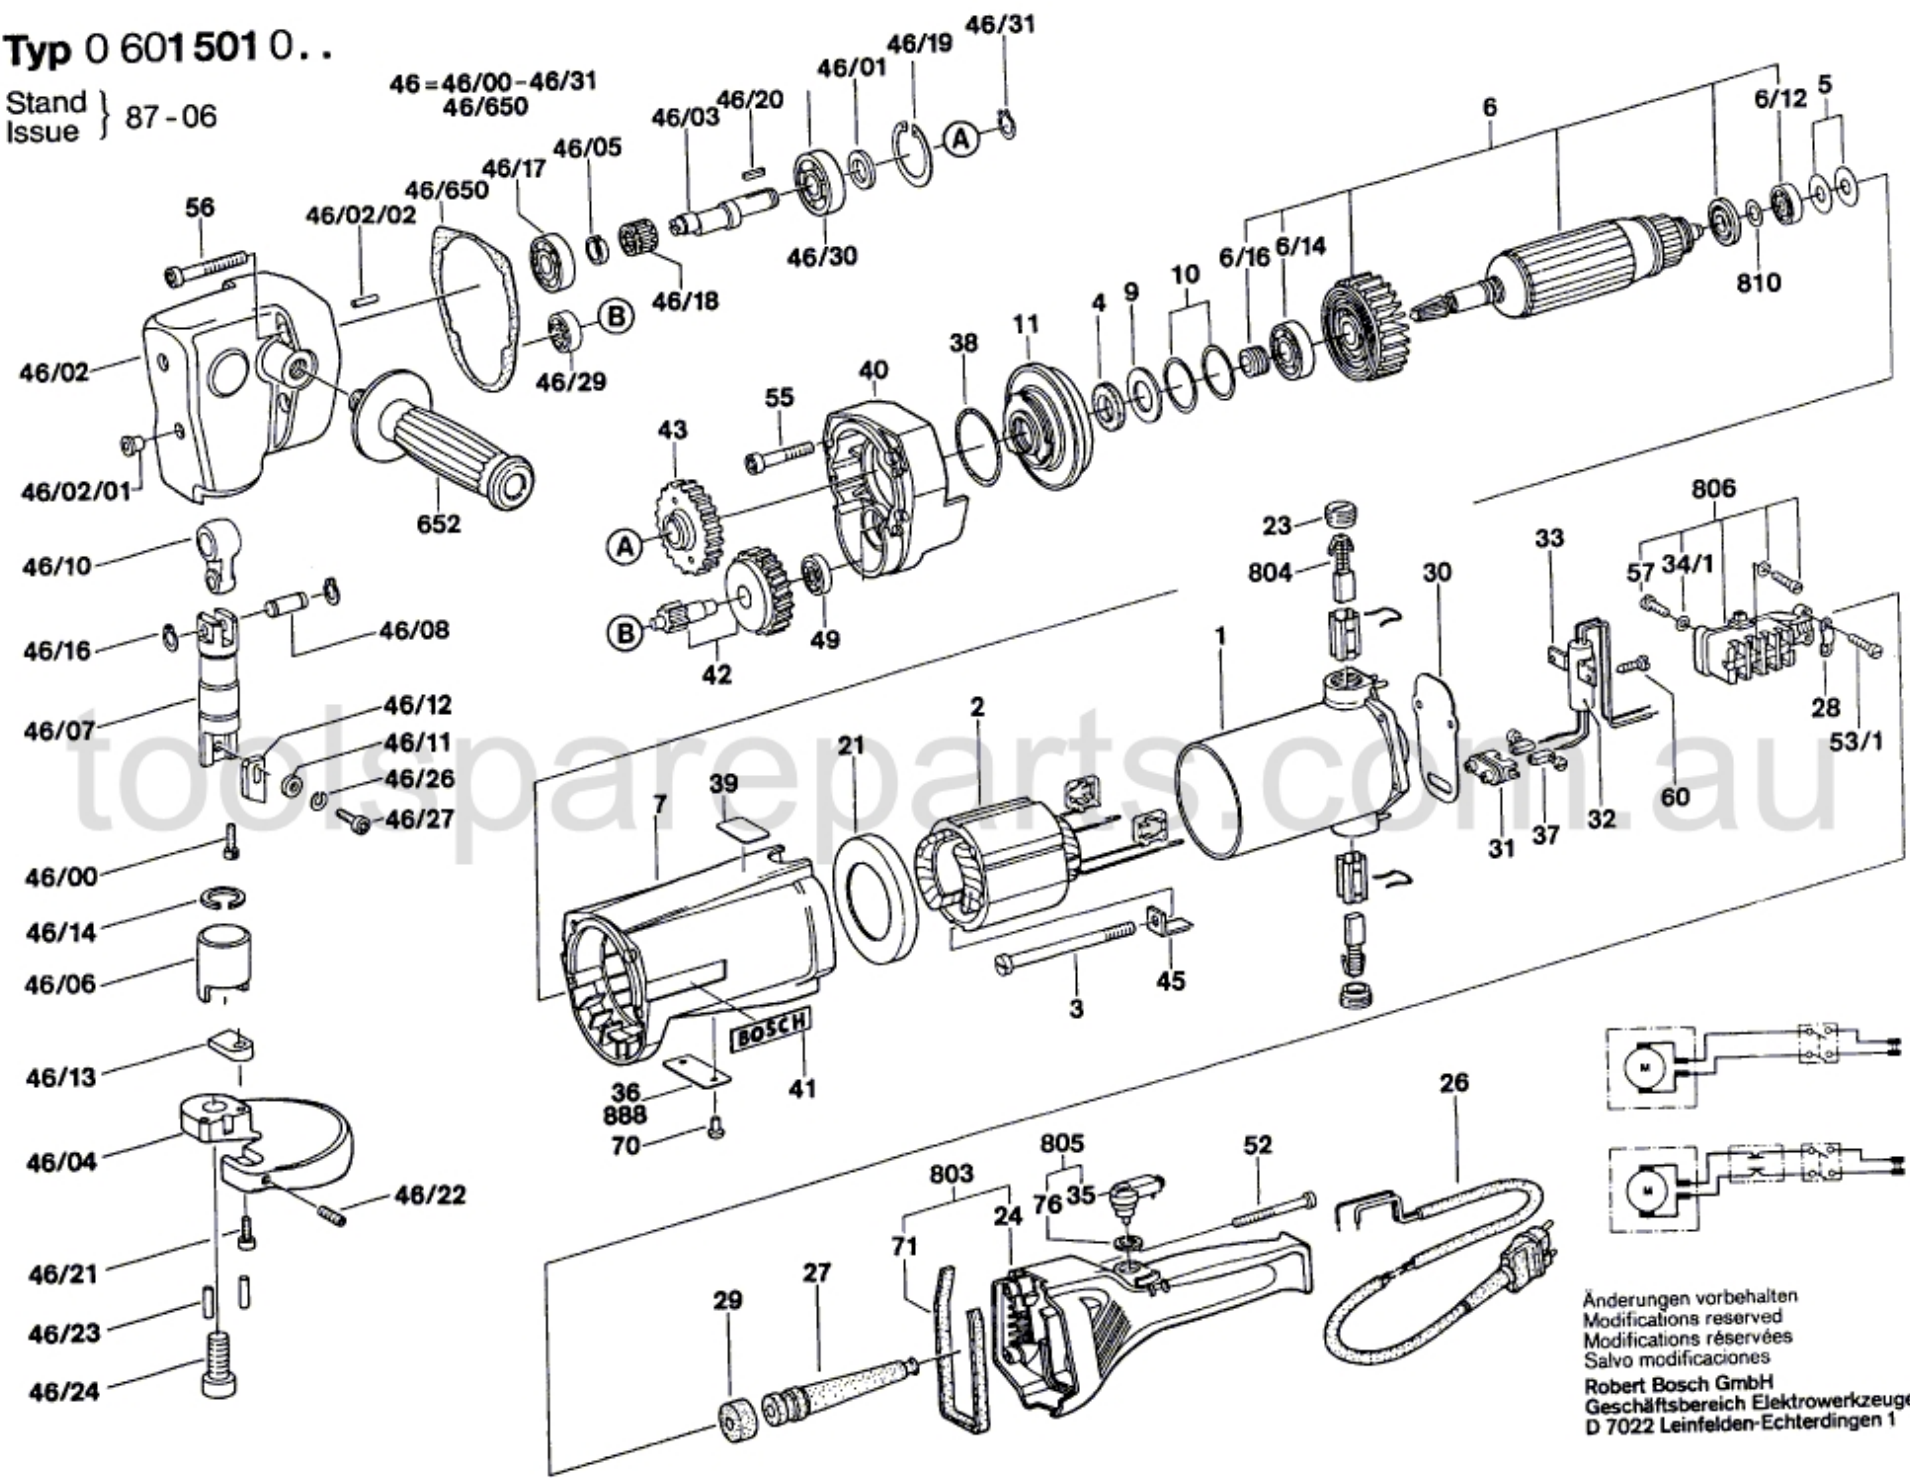

Typ 0 601 501 0..

Stand } 87-06
Issue }

Änderungen vorbehalten
 Modifications reserved
 Modifications réservées
 Salvo modificaciones
 Robert Bosch GmbH
 Geschäftsbereich Elektrowerkzeuge
 D 7022 Leinfelden-Echterdingen 1